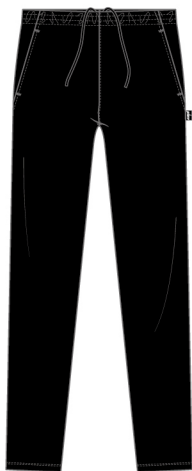

015  
バックスタイル

127  
ネイビー

146  
ホワイト

165  
ブラック

MS1202 ハーフパンツ

本体価格 ¥7,000

size : S, M, L, LL (L-size : 股下 23cm)

125  
サックス

125  
バックスタイル

127  
ネイビー

MS1204 ロングパンツ

本体価格 ¥8,900

size : M, L, LL

165  
ブラック

179  
ブルーグレー

165  
バックスタイル

MS1205 メッシュロングパンツ

本体価格 ¥7,900

size : M, L, LL

165  
ブラック

165  
バックスタイル

MS1002 Tシャツ

本体価格 ¥5,000

size : S, M, L, LL