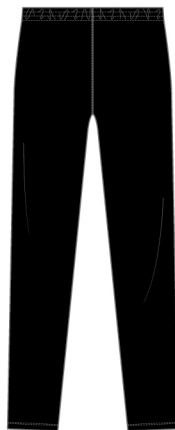

015  
バックスタイル

127  
ネイビー

146  
ホワイト

165  
ブラック

MS1202 ハーフパンツ

本体価格 ¥7,000

size : S, M, L, LL (L-size : 股下 23cm)

125  
サックス

125  
バックスタイル

127  
ネイビー

MS1204 ロングパンツ

本体価格 ¥8,900

size : M, L, LL

165  
ブラック

179  
ブルーグレー

165  
バックスタイル

MS1205 メッシュロングパンツ

本体価格 ¥7,900

size : M, L, LL

165  
ブラック

165  
バックスタイル

MS1002 Tシャツ

本体価格 ¥5,000

size : S, M, L, LL

127  
ネイビー

127  
バックスタイル

134  
ラベンダー

146  
ホワイト

165  
ブラック

MS1008 ゲームシャツ

本体価格 ¥6,800

size : S, M, L, LL